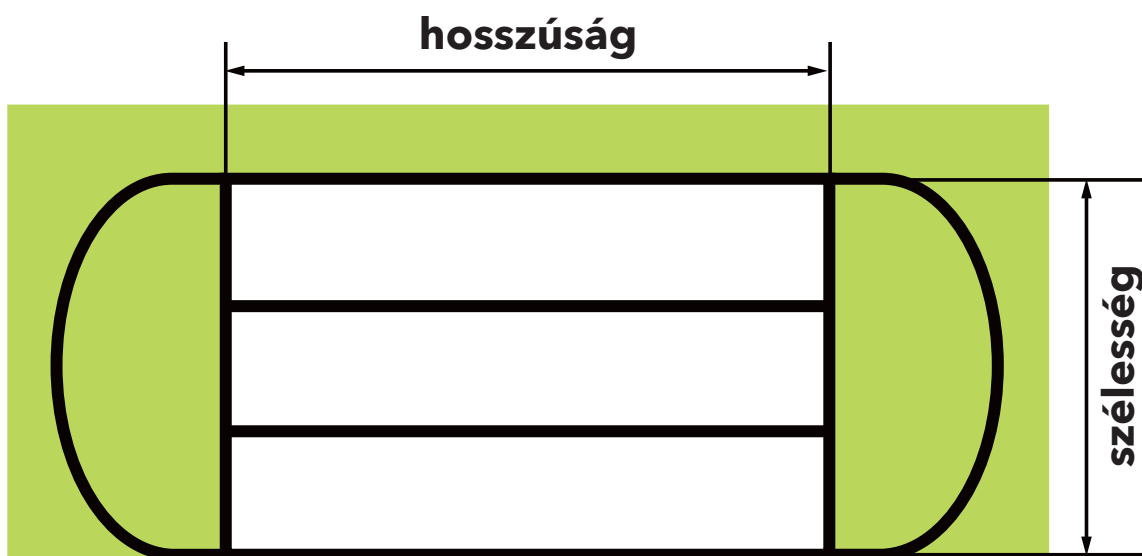

# TEXTIL SZÁJMASZK MÉRETTÁBLÁZAT

## OVÁLIS

OVÁLIS VÁSZON		OVÁLIS SZUBLIMÁLT	
FELNŐTT 17X14 cm	GYEREK 16X11 cm	FELNŐTT 21X14 cm	GYEREK 18X11 cm

## REDŐZÖTT

FELNŐTT 21X14 cm	GYEREK 16X11 cm
---------------------	--------------------